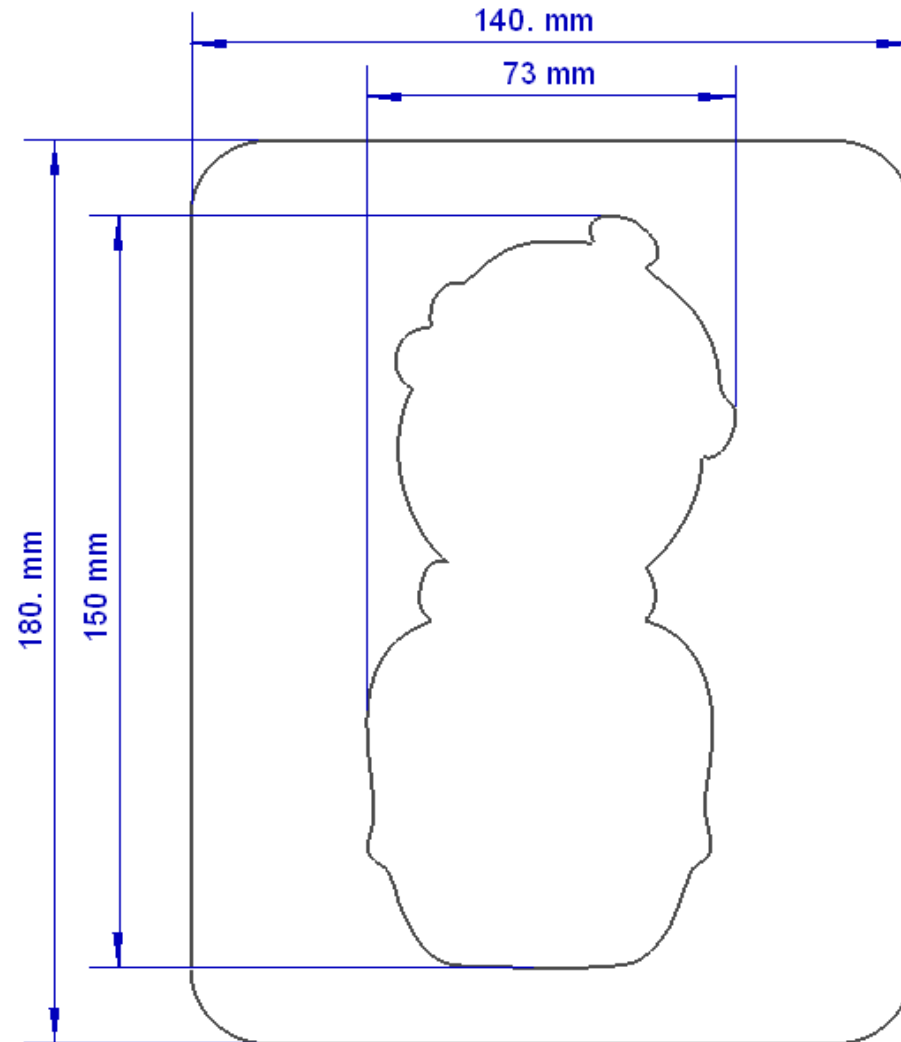

CODE ARTICLE

Ourson

DESIGNATION

Moule sujet Ourson 110 mm

CODE ARTICLE

Ourson

DESIGNATION

Moule sujet Ourson 150 mm